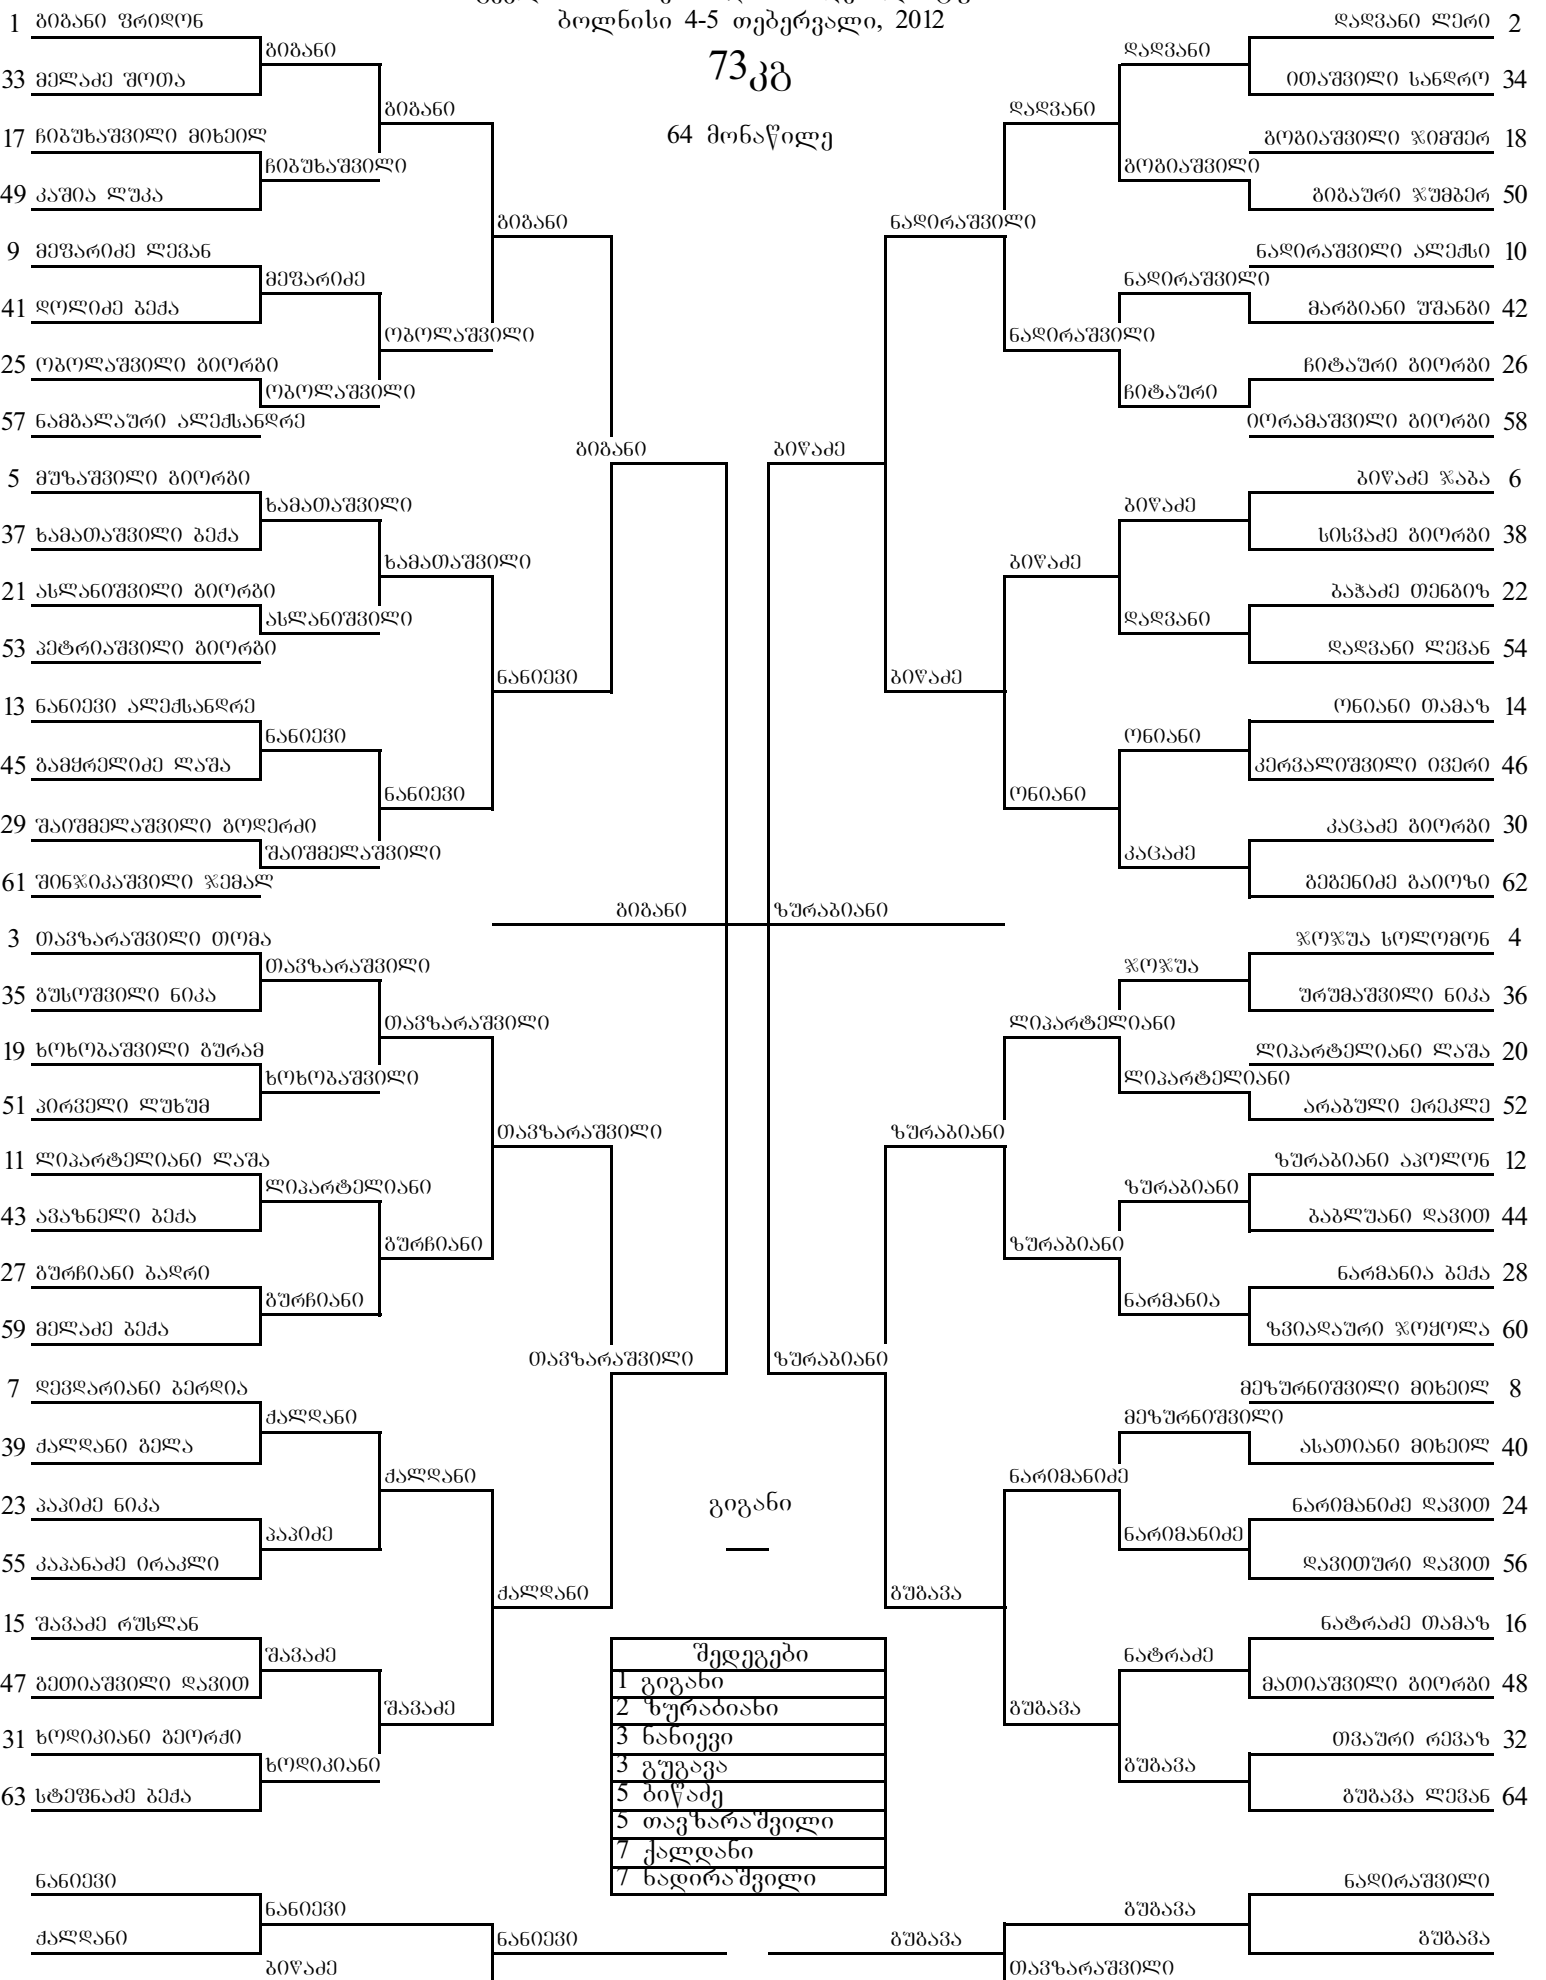

საქართველოს ძიუდოს ფედერაცია

ანხორ მარგველანის ხსოვნისადმი მიძღვნილი ტურნირი
ბოლნისი 4-5 თებერვალი, 2012

73კგ

64 მონაწილე